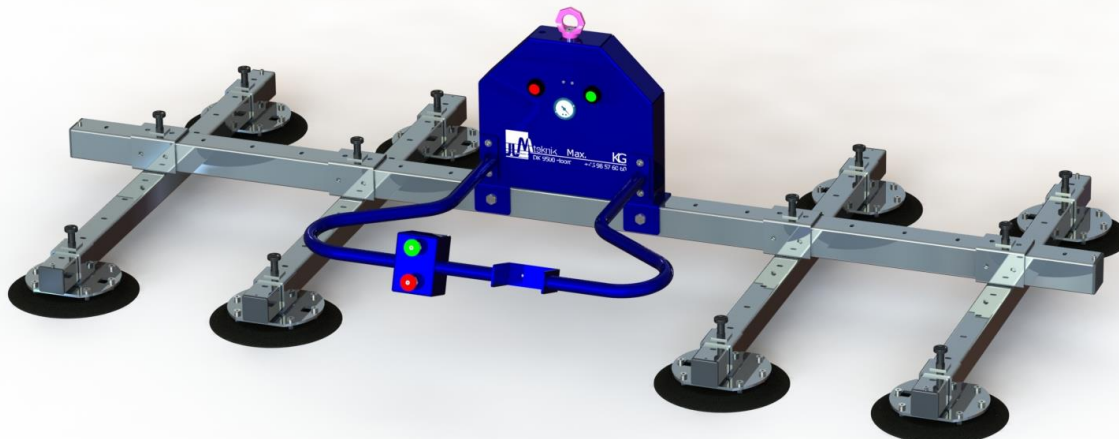

Pladeløfteåg 8/800

Danskproduceret, brugervenligt løfteåg for løft af vandrette plader.

- Løfteevne på 800 kg
- Leveres med 8 Ø230 mm sugekopper
- Hver sugekop er monteret i 20 mm fjederophæng
- Flytbare arme på hovedbom, og flytbare sugekopper på armene
- Pladestørrelse på op til 3000 x 1500 mm med en minimumsvægt på 15 kg
- Simpel betjening med 2 knapper
- Indbygget sikkerhedsswitch
- Ved afstilling sendes trykluft ud i sugekopperne, så løfteåget hurtigt kan løftes fra pladen
- Vakuummeter og statusindikatorer
- Forsynes med trykluft på 6-6,5 bar
- CE-godkendt og overholder EN13155.
- Egenvægt på 70 kg

Løfteåget kan desuden udvides med ekstraudstyr:

- **Sparekit**, der reducerer luftforbruget
- **Haner på sugekopperne**, så der kan løftes plader i specielle former
- **Længere håndtag**, der måler 750 mm.