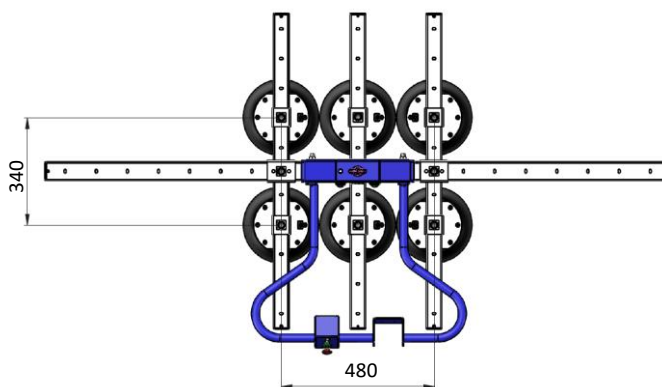

Pladeløfteåg 6/500

Danskproduceret, brugervenligt løfteåg for løft af vandrette plader.

- Løfteevne på 500 kg
- Leveres med 6 Ø230 mm sugekopper
- Hver sugekop er monteret i 20 mm fjederophæng
- Flytbare arme på hovedbom, og flytbare sugekopper på armene
- Pladestørrelse på op til 3000 x 1500 mm med en minimumsvægt på 15 kg
- Simpel betjening med 2 knapper
- Indbygget sikkerhedsswitch
- Ved afstilling sendes trykluft ud i sugekopperne, så løfteåget hurtigt kan løftes fra pladen
- Vakuummeter og statusindikatorer
- Forsynes med trykluft på 6-6,5 bar
- CE-godkendt og overholder EN13155.
- Egenvægt på 60 kg

Løfteåget kan desuden udvides med ekstraudstyr:

- **Sparekit**, der reducerer luftforbruget
- **Haner på sugekopperne**, så der kan løftes plader i specielle former
- **Længere håndtag**, der måler 750 mm.