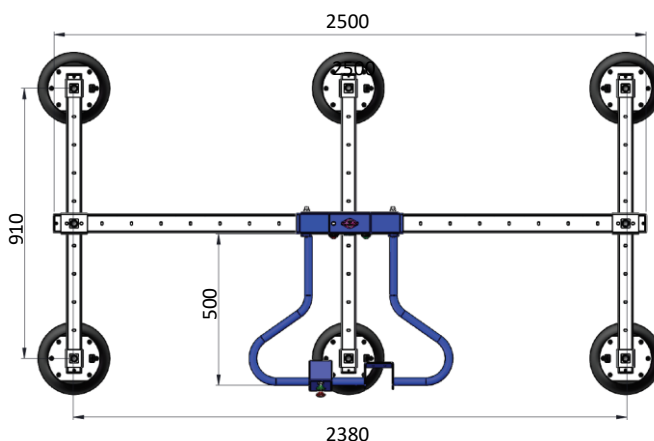

Pladeløfteåg 6/500

Danskproduceret, brugervenligt løfteåg for løft af vandrette plader.

- Løfteevne på 500 kg
- Leveres med 6 Ø230 mm sugekopper
- Hver sugekop er monteret i 20 mm fjederophæng
- Flytbare arme på hovedbom, og flytbare sugekopper på armene
- Pladestørrelse på op til 3000 x 1500 mm med en minimumsvægt på 15 kg
- Simpel betjening med 2 knapper
- Indbygget sikkerhedsswitch
- Ved afstilling sendes trykluft ud i sugekopperne, så løfteåget hurtigt kan løftes fra pladen
- Vakuummeter og statusindikatorer
- Forsynes med trykluft på 6-6,5 bar
- CE-godkendt og overholder EN13155.
- Egenvægt på 60 kg

Løfteåget kan desuden udvides med ekstraudstyr:

- **Sparekit**, der reducerer luftforbruget
- **Haner på sugekopperne**, så der kan løftes plader i specielle former
- **Længere håndtag**, der måler 750 mm.