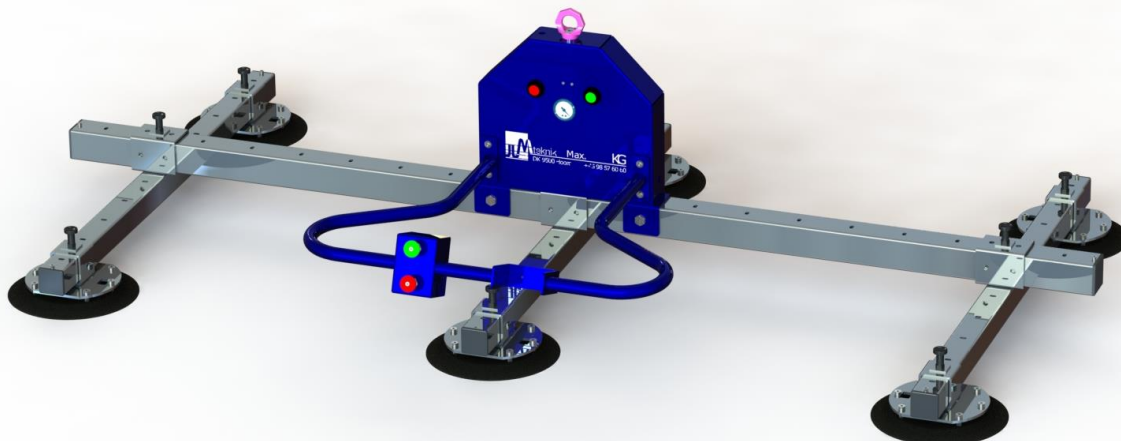

Pladeløfteåg 6/500

Danskproduceret, brugervenligt løfteåg for løft af vandrette plader.

- Løfteevne på 500 kg
- Leveres med 6 Ø230 mm sugekopper
- Hver sugekop er monteret i 20 mm fjederophæng
- Flytbare arme på hovedbom, og flytbare sugekopper på armene
- Pladestørrelse på op til 3000 x 1500 mm med en minimumsvægt på 15 kg
- Simpel betjening med 2 knapper
- Indbygget sikkerhedsswitch
- Ved afstilling sendes trykluft ud i sugekopperne, så løfteåget hurtigt kan løftes fra pladen
- Vakuummeter og statusindikatorer
- Forsynes med trykluft på 6-6,5 bar
- CE-godkendt og overholder EN13155.
- Egenvægt på 60 kg

Løfteåget kan desuden udvides med ekstraudstyr:

- **Sparekit**, der reducerer luftforbruget
- **Haner på sugekopperne**, så der kan løftes plader i specielle former
- **Længere håndtag**, der måler 750 mm.