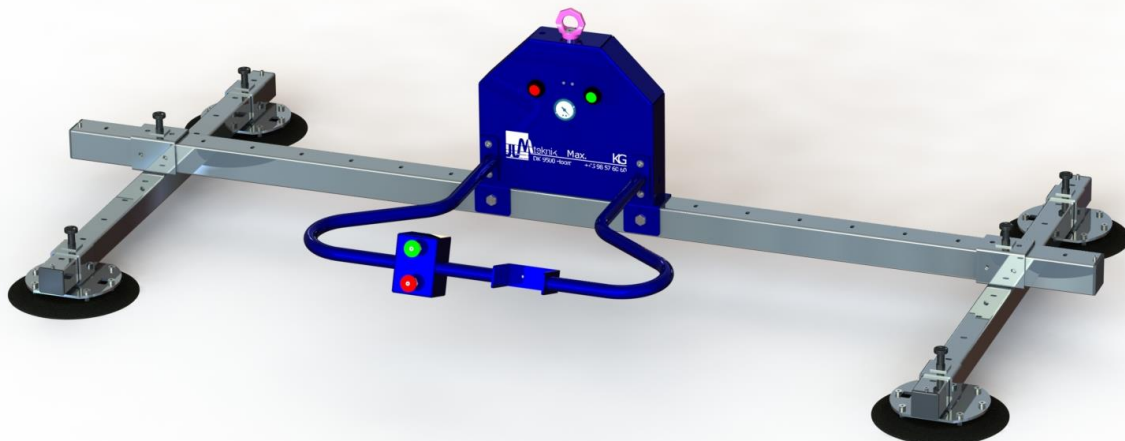

# Pladeløfteåg 4/300

Danskproduceret, brugervenligt løfteåg for løft af vandrette plader.

- Løfteevne på 300 kg
- Leveres med 4 Ø230 mm sugekopper
- Hver sugekop er monteret i 20 mm fjederophæng
- Flytbare arme på hovedbom, og flytbare sugekopper på armene
- Pladestørrelse på op til 3000 x 1500 mm med en minimumsvægt på 15 kg
- Sempel betjening med 2 knapper
- Indbygget sikkerhedsswitch
- Ved afstilling sendes trykluft ud i sugekopperne, så løfteåget hurtigt kan løftes fra pladen
- Vakuummeter og statusindikatorer
- Forsynes med trykluft på 6-6,5 bar
- CE-godkendt og overholder EN13155.
- Egenvægt på 50 kg

Løfteåget kan desuden udvides med ekstraudstyr:

- **Sparekit**, der reducerer luftforbruget
- **Haner på sugekopperne**, så der kan løftes plader i specielle former
- **Længere håndtag**, der måler 750 mm.