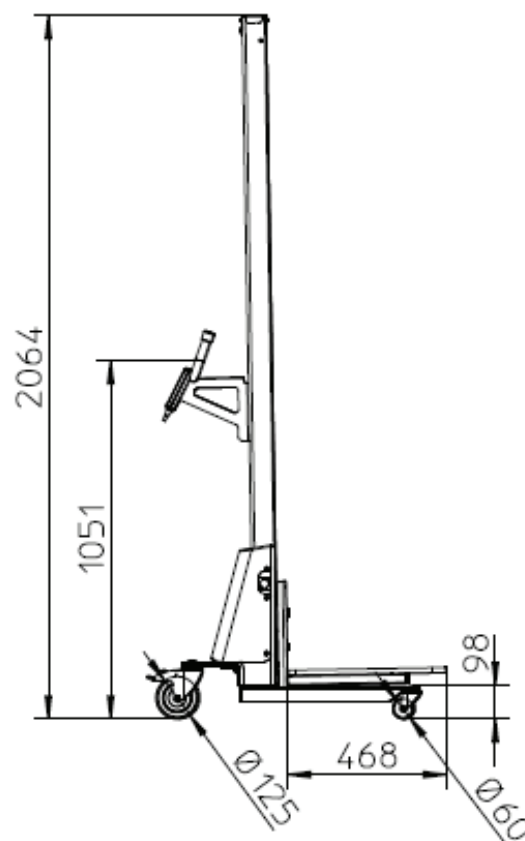

Lyftvagn Reflex 75 Vit

M4200050

Lyftvagn Reflex 75 Vit

Lyfter upp till 75 kg. Löstagbart manöverdon,
On/Off knapp och, batteriindikator.

Lyftvagn Reflex 75 Vit

Lyfter upp till 75 kg. Löstagbart manöverdon, On/Off knapp och, batteriindikator.

Artikel	M4200050
Består av	M4210000-02 + M4250011-01
Lyftkapacitet	75 kg
Max lyfthöjd	1735 mm
Min lyfthöjd	140 mm
Yttermått LxBxH	880x500x2056 mm
Lyftverktyg	Plattform
Storlek plattform	485x460 mm
Lvfhastighet	140 mm/ sec
Batterier	2 x 7,5 Ah, 12V
Laddningsspänning	100-240 V
Laddare	24 V, 1 A
Kapslingsklass	IP 41
Hjuldiameter	60 / 125 mm
Material	Rfr, Alu, ABS
Övrigt 1	QCS
Laddare och adapter tillkommer!	

Löstagbart manöverdon

Bateriindikator