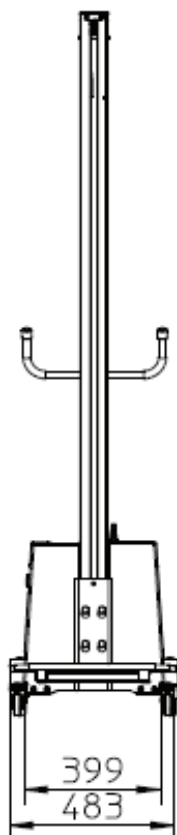

Lyftvagn Reflex 75 Vit

M4200050

Lyftvagn Reflex 75 Vit

Lyfter upp till 75 kg. Löstagbart manöverdon,
On/Off knapp och, batteriindikator.

Lyftvagn Reflex 75 Vit

Lyfter upp till 75 kg. Löstagbart manöverdon, On/Off knapp och, batteriindikator.

Artikel	M4200050
Består av	M4210000-02 + M4250011-01
Lyftkapacitet	75 kg
Max lyfthöjd	1735 mm
Min lyfthöjd	140 mm
Yttermått LxBxH	880x500x2056 mm
Lyftverktyg	Plattform
Storlek plattform	485x460 mm
Lvfhastighet	140 mm/ sec
Batterier	2 x 7,5 Ah, 12V
Laddningsspänning	100-240 V
Laddare	24 V, 1 A
Kapslingsklass	IP 41
Hjuldiameter	60 / 125 mm
Material	Rfr, Alu, ABS
Övrigt 1	QCS
Laddare och adapter tillkommer!	

Löstagbart manöverdon

Bateriindikator